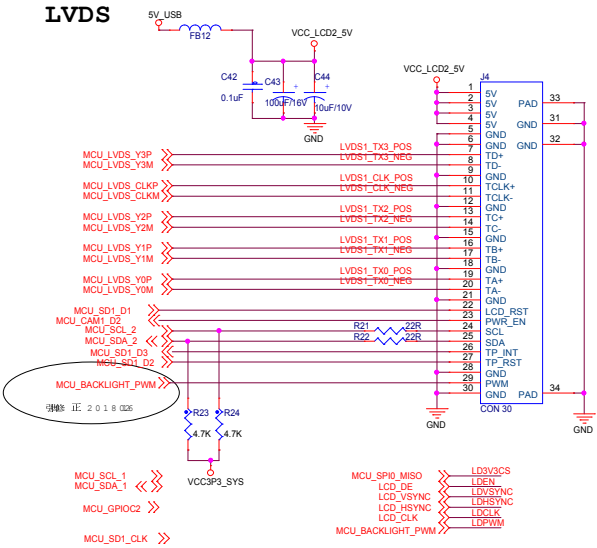

LVDS

RGB